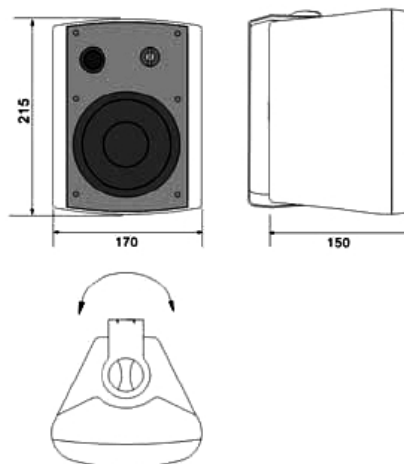

## CAJA ACÚSTICA 20 W

**BS-20BA / BS-20WA** **20 W** **102 dB**

Cajas acústicas de dos vías para difusión de música de calidad y avisos inteligibles en restaurantes, bares, pubs musicales, centros comerciales, salas de conferencias, tiendas de moda... Con anclaje universal para situarlas y orientarlas en pared o techo y conmutador rotatorio para la selección de potencia (100 V / 8 ohm).

BS-20BA: color negro

BS-20WA: color blanco

Altavoz	woofer 4" + tweeter 1"
Potencia RMS	20 W
Selección de potencia	20, 10, 5 y 2,5 W
Conexión a 8 ohm	sí
Respuesta en frecuencia	100 ~ 20.000 Hz
SPL 1 m, 1 kHz	89 dB (1 W), 102 dB (20 W)
Dimensiones (mm)	170 x 215 x 150
Peso	2,2 kg
Acabado	ABS negro (BA) o blanco (WA)

BS-20BA: black color

BS-20WA: white color

Loudspeaker	woofer 4" + tweeter 1"
RMS power	20 W
Power selection	20, 10, 5 and 2.5 W
Connection at 8 Ohm	yes
Frequency response	100 ~ 20,000 Hz
SPL 1 m, 1 kHz	89 dB (1 W), 102 dB (20 W)
Dimensions (mm)	170 x 215 x 150
Weight	2.2 Kg
Finish	Black (BA) or white (WA) ABS