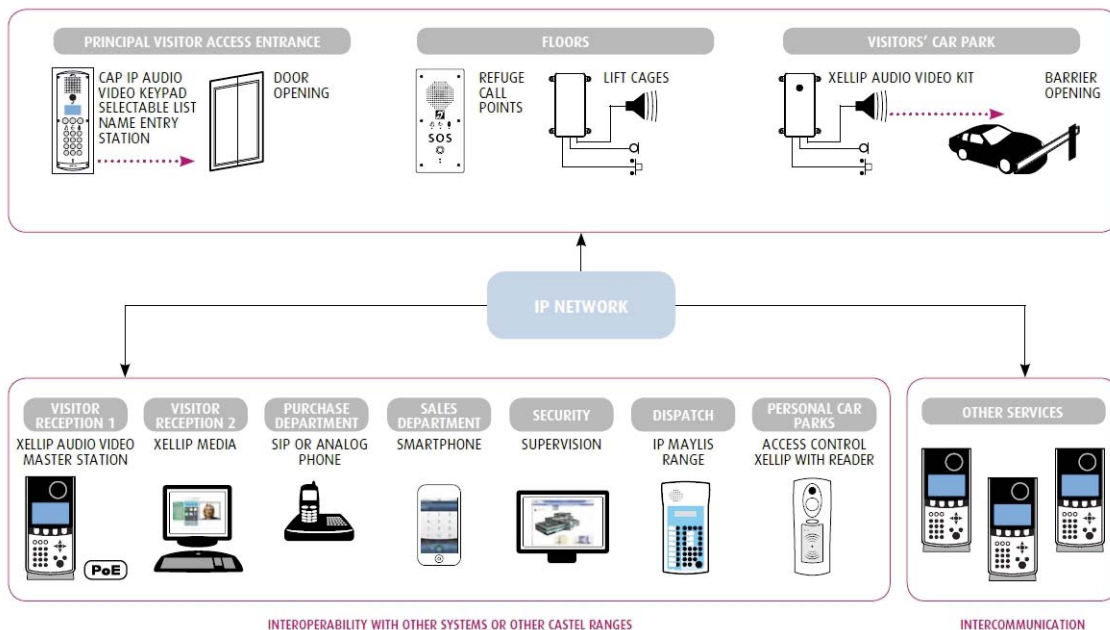

### XE DESK-GRAPH-P | XE HANDSET-GRAPH-P

Estación principal IP/SIP con audio y pantalla táctil. PoE. XE HANDSET-GRAPH P con auricular incorporado.

- Pantalla gráfica retroiluminada de 124x64
- Teclado numérico y teclas de función
- 4 teclas de función programables
- Carcasa de ABS, montaje en pared o en sobremesa (base de zamac)
- Protección IP40
- Alimentación PoE (o mediante alimentador externo)
- H 255 x W 127 x D 47 mm (con base de sobremesa H 255 x W 127 x D 155 mm)

#### Versiones WiFi

XE DESK-GRAPH-W

XE HANDSET-GRAPH-W

## MASTER STATION. AUDIO

### XE DESK-GRAPH-P | XE HANDSET-GRAPH-P

Audio full IP/SIP master station, graphic display and PoE. XE HANDSET-GRAPH P with handset built-in.

- Graphic display 128x64 backlighting
- Numerical keypad and functions keys
- 4 programmable function keys
- ABS case, wall-mounted or desktop base (zamac)
- IP40 rating
- PoE power supply (or optional external power supply)
- H 255 x W 127 x D 47 mm (with desktop base H 255 x W 127 x D 155 mm)