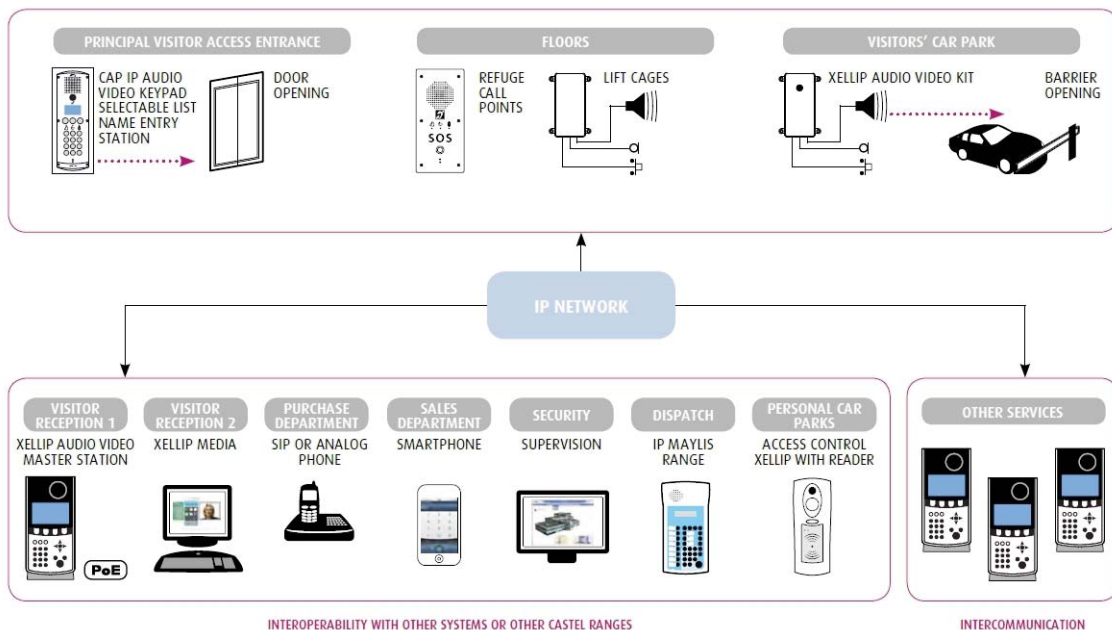

PROGRAMA - SOFTPHONE

XELLIP MEDIA

Programa para ordenador personal que permite al usuario establecer comunicación de audio y vídeo entre el ordenador y equipos de los sistemas XELLIP y CAP IP.

- El Softphone transforma su PC en una estación SIP con todas las funciones
- Comunicación de audio y vídeo con estaciones XELLIP y CAP IP, o cualquier equipo que utilice el protocolo SIP
- Puede trabajar por sí mismo (stand-alone) o registrado en un servidor SIP.
- Funciones avanzadas (transferencias, seguimiento, colgado automático, gestión de una agenda de contactos SIP, posibilidad de manejar una webcam, orden de control remoto...)

SOFTWARE - SOFTPHONE

XELLIP MEDIA

Software application which can run on a PC and allows the user to establish audio/video communication between this PC and a equipment from XELLIP and CAP IP systems.

- This Softphone transforms your PC into a complete SIP station
- Audio video communication with XELLIP or CAP IP range stations, or any other intercom system supporting the SIP protocol
- Recording on a SIP server or working in Stand-Alone
- Advanced functions (call transfer, call forwarding, automatic hang-up, management of a SIP contact directory, possibility to manage a webcam, remote control release...)