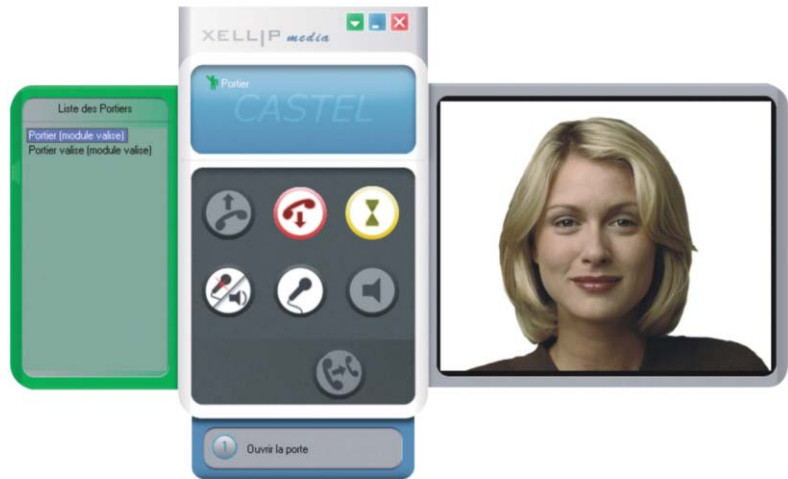

PROGRAMA - SOFTPHONE

XELLIP MEDIA

Programa para ordenador personal que permite al usuario establecer comunicación de audio y vídeo entre el ordenador y equipos de los sistemas XELLIP y CAP IP.

- El Softphone transforma su PC en una estación SIP con todas las funciones
- Comunicación de audio y vídeo con estaciones XELLIP y CAP IP, o cualquier equipo que utilice el protocolo SIP
- Puede trabajar por sí mismo (stand-alone) o registrado en un servidor SIP.
- Funciones avanzadas (transferencias, seguimiento, colgado automático, gestión de una agenda de contactos SIP, posibilidad de manejar una webcam, orden de control remoto...)

SOFTWARE - SOFTPHONE

XELLIP MEDIA

Software application which can run on a PC and allows the user to establish audio/video communication between this PC and a equipment from XELLIP and CAP IP systems.

- This Softphone transforms your PC into a complete SIP station
- Audio video communication with XELLIP or CAP IP range stations, or any other intercom system supporting the SIP protocol
- Recording on a SIP server or working in Stand-Alone
- Advanced functions (call transfer, call forwarding, automatic hang-up, management of a SIP contact directory, possibility to manage a webcam, remote control release...)